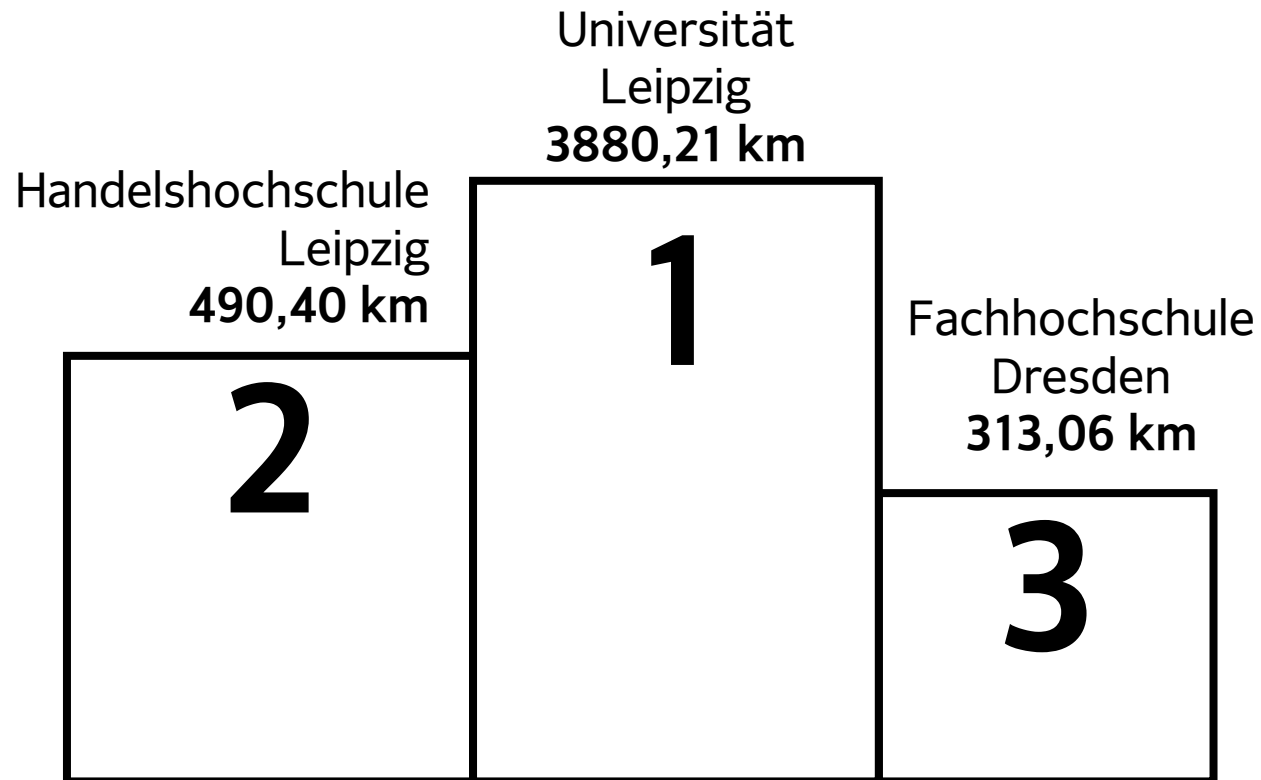

# #TKMISSIONBEWEGUNG

Kategorie: Längste Gesamtstrecke  
category: longest overall distance

Leipzig   HTWK Leipzig	299,10 km
Leipzig   ITK - Internationaler Trainerkurs Universität Leipzig	81,67 km
Zittau   Hochschule Zittau-Görlitz	9,36 km
Chemnitz   TU Technische Universität Chemnitz	2,40 km